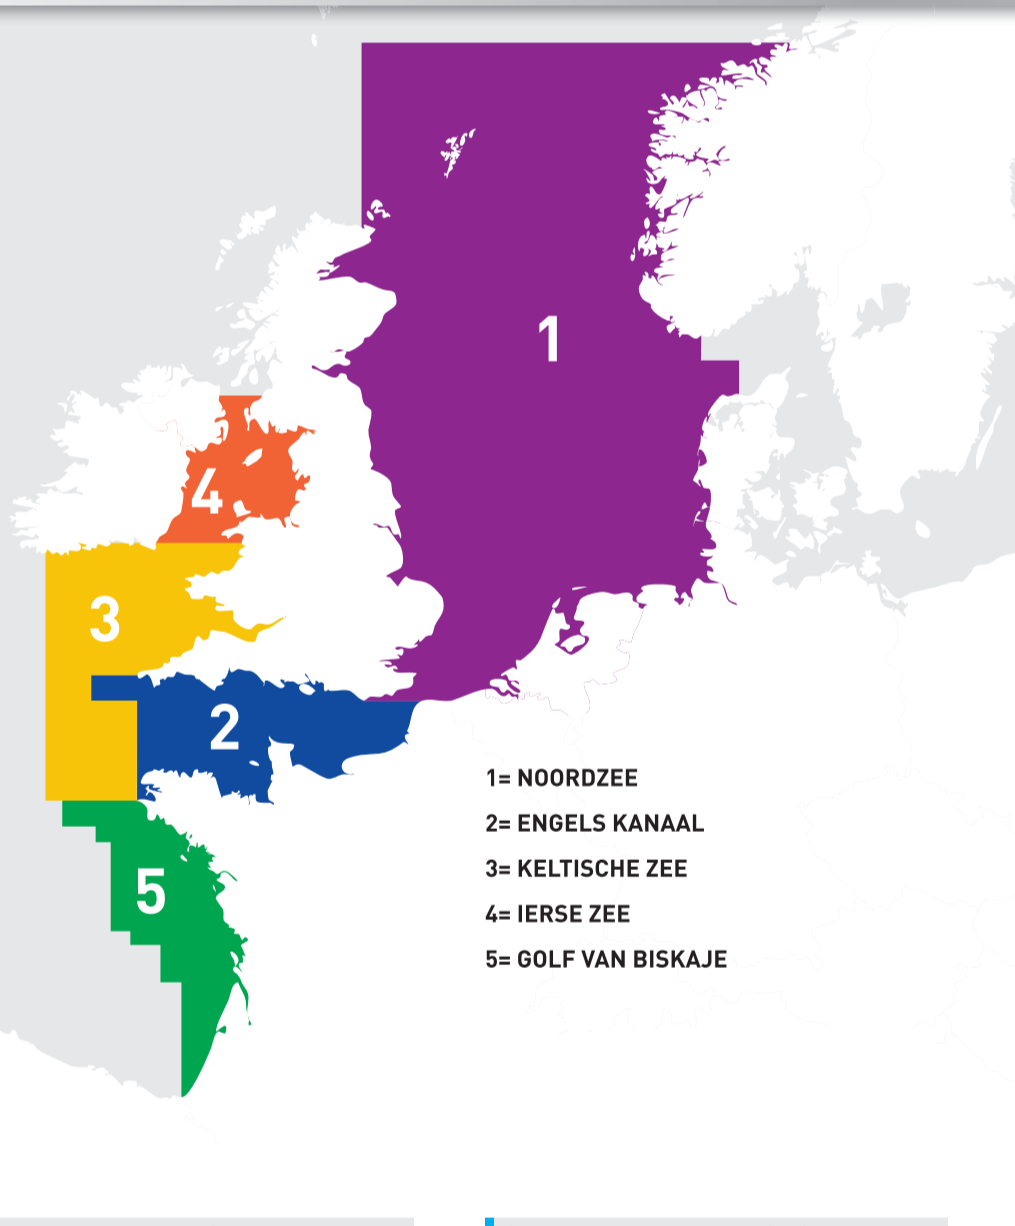

Vangstgebieden

BOT vangstgebied: 1 - 2 Lokaal: Buts DE: Flunder FR: Flet UK: Flounder LAT: Platichthys flesus	GRIET vangstgebied: 1 - 2 - 3 Lokaal: - DE: Glattbutt FR: Barbue UK: Brill LAT: Scophthalmus rhombus
HONDSHAAL vangstgebied: 1 - 2 - 3 Lokaal: Zeehond, Hondje DE: Katzenhai FR: Roussette UK: Lesser spotted dogfish LAT: Radiata	HORSMAKREEL vangstgebied: 1 - 2 Lokaal: Poer DE: Stöcker FR: Chinchard UK: Horse mackerel LAT: Trachurus trachurus
KABELJAUW vangstgebied: 1 - 3 Lokaal: Gul DE: Kabeljauw FR: Morue, Cabillaud UK: Cod LAT: Gadus morhua	KONGERAAL vangstgebied: 2 - 3 - 4 Lokaal: - DE: Meeraal FR: Congre UK: Conger LAT: Conger conger
KOOLVIS vangstgebied: 1 - 3 Lokaal: - DE: Köhler FR: Lieu noir, Colin (lieu) UK: Saithe LAT: Pollachius virens	LENG vangstgebied: 1 - 3 Lokaal: - DE: Leng FR: Lingue UK: Ling LAT: Molva molva
PLADIJS/SCHOL vangstgebied: 1 - 2 Lokaal: Plaat, Platje, DE: Scholle Ploate UK: Plaice FR: Plie, Carrelet LAT: Pleuronectes platessa	POLLAK vangstgebied: 1 - 2 - 3 Lokaal: Vlaswijting DE: Pollack FR: Lieu jaune, Colin UK: Pollack LAT: Pollachius pollachius
RODE POON vangstgebied: 1 - 2 - 3 Lokaal: Roodbaard, DE: Roter Knurrhahn Knorhaan UK: Yellow gurnard FR: Grondin perlon UK: Chelidonichthys lucernus LAT: Chelidonichthys lucernus	ROG vangstgebied: 1 - 3 - 4 Lokaal: - DE: Rochen FR: Raie UK: Skate LAT: Raja spp.
SCHAR vangstgebied: 1 - 2 Lokaal: Schul DE: Kliesche FR: Limande UK: Dab LAT: Limanda limanda	SCHARRETONG vangstgebied: 3 Lokaal: Schotse schol, DE: Migram Schotse schar UK: Megrim FR: Cardine UK: Megrim LAT: Lepidorhombus whiffiagonis
SCHELVIS vangstgebied: 1 - 3 Lokaal: - DE: Schellfisch FR: Eglefin, Aiglefin UK: Haddock LAT: Melanogrammus aeglefinus	STEENBOLK vangstgebied: 2 Lokaal: Pots, Cham- DE: Franzosendorsch pagnezuiper UK: Pout FR: Tacaud UK: Pout LAT: Trisopterus luscus
TARBOT vangstgebied: 1 - 2 - 3 Lokaal: - DE: Steinbutt FR: Turbot UK: Turbot LAT: Scophthalmus maximus	TONGSCHAR vangstgebied: 1 - 2 - 3 Lokaal: Melktong, DE: Microstomus kitt Steenschol, Steen- DE: Limande schar, Neustong UK: Lemon sole FR: Limande-sole UK: Lemon sole
WIJTING vangstgebied: 1 - 2 - 3 Lokaal: - DE: Wittling FR: Merlan UK: Whiting LAT: Merlangius merlangus	ZEEBAARS vangstgebied: 1 - 2 - 3 Lokaal: - DE: Seebarsch FR: Bar UK: Sea bass LAT: Dicentrarchus labrax
ZEEBARBEEL vangstgebied: 1 - 2 - 3 Lokaal: Koningsvis, DE: Meerbarbe Koning van de poon UK: Red mullet FR: Rouget-barbet UK: Red mullet LAT: Mullidae	ZEEDUIVEL vangstgebied: 3 - 5 Lokaal: Lotte, DE: Lopholaimichthys Hozemond, Roggen- DE: Seeteufel vretter UK: Monkfish FR: Baudroie, Lotte UK: Monkfish
ZEETONG/TONG vangstgebied: 1 - 3 - 5 Lokaal: - DE: Seezunge FR: Sole UK: Dover sole, LAT: Solea solea Common sole	ZEEWOLF vangstgebied: 1 Lokaal: - DE: Katfisch FR: Loup de mer UK: Wolfish, Catfish LAT: Anarhichas lupus
GRIJZE GARNAAL vangstgebied: 1 Lokaal: - DE: Crangon crangon FR: Crevette grise, DE: Nordseegarnele Crevette de la Mer du UK: Brown shrimp Nord UK: Brown shrimp	LANGOUSTINE vangstgebied: 1 Lokaal: - DE: Kaisergranat FR: Langoustine UK: Norway lobster LAT: Nephrops norvegicus
KRAB vangstgebied: 1 - 2 - 3 Lokaal: Bruine krab DE: Taschenkrebs FR: Tourteau UK: Crab LAT: Cancer pagurus	PIJLINKTVIS vangstgebied: 2 - 3 Lokaal: - DE: Kalmar, FR: Encornet, Calmar Tintenfisch LAT: Loliginidae UK: Squid
OCTOPUS vangstgebied: 2 - 3 - 5 Lokaal: - DE: Oktopus, FR: Poulpe Tintenfisch LAT: Octopus vulgaris UK: Octopus	ST-JAKOBSSCHELPEL vangstgebied: 2 - 3 Lokaal: - DE: Pilgermuschel, FR: Coquille Saint- Jakobsmuschel Jacques UK: King scallop LAT: Pectinidae
WULK vangstgebied: 1 - 2 Lokaal: - DE: Wellhornschnecke FR: Buccin, Bulot UK: Whelk LAT: Buccinum undatum	ZEEKAT/SEPIA vangstgebied: 2 Lokaal: Katten DE: Sepia, Tintenfisch FR: Seiche UK: Cuttlefish LAT: Sepia officinalis